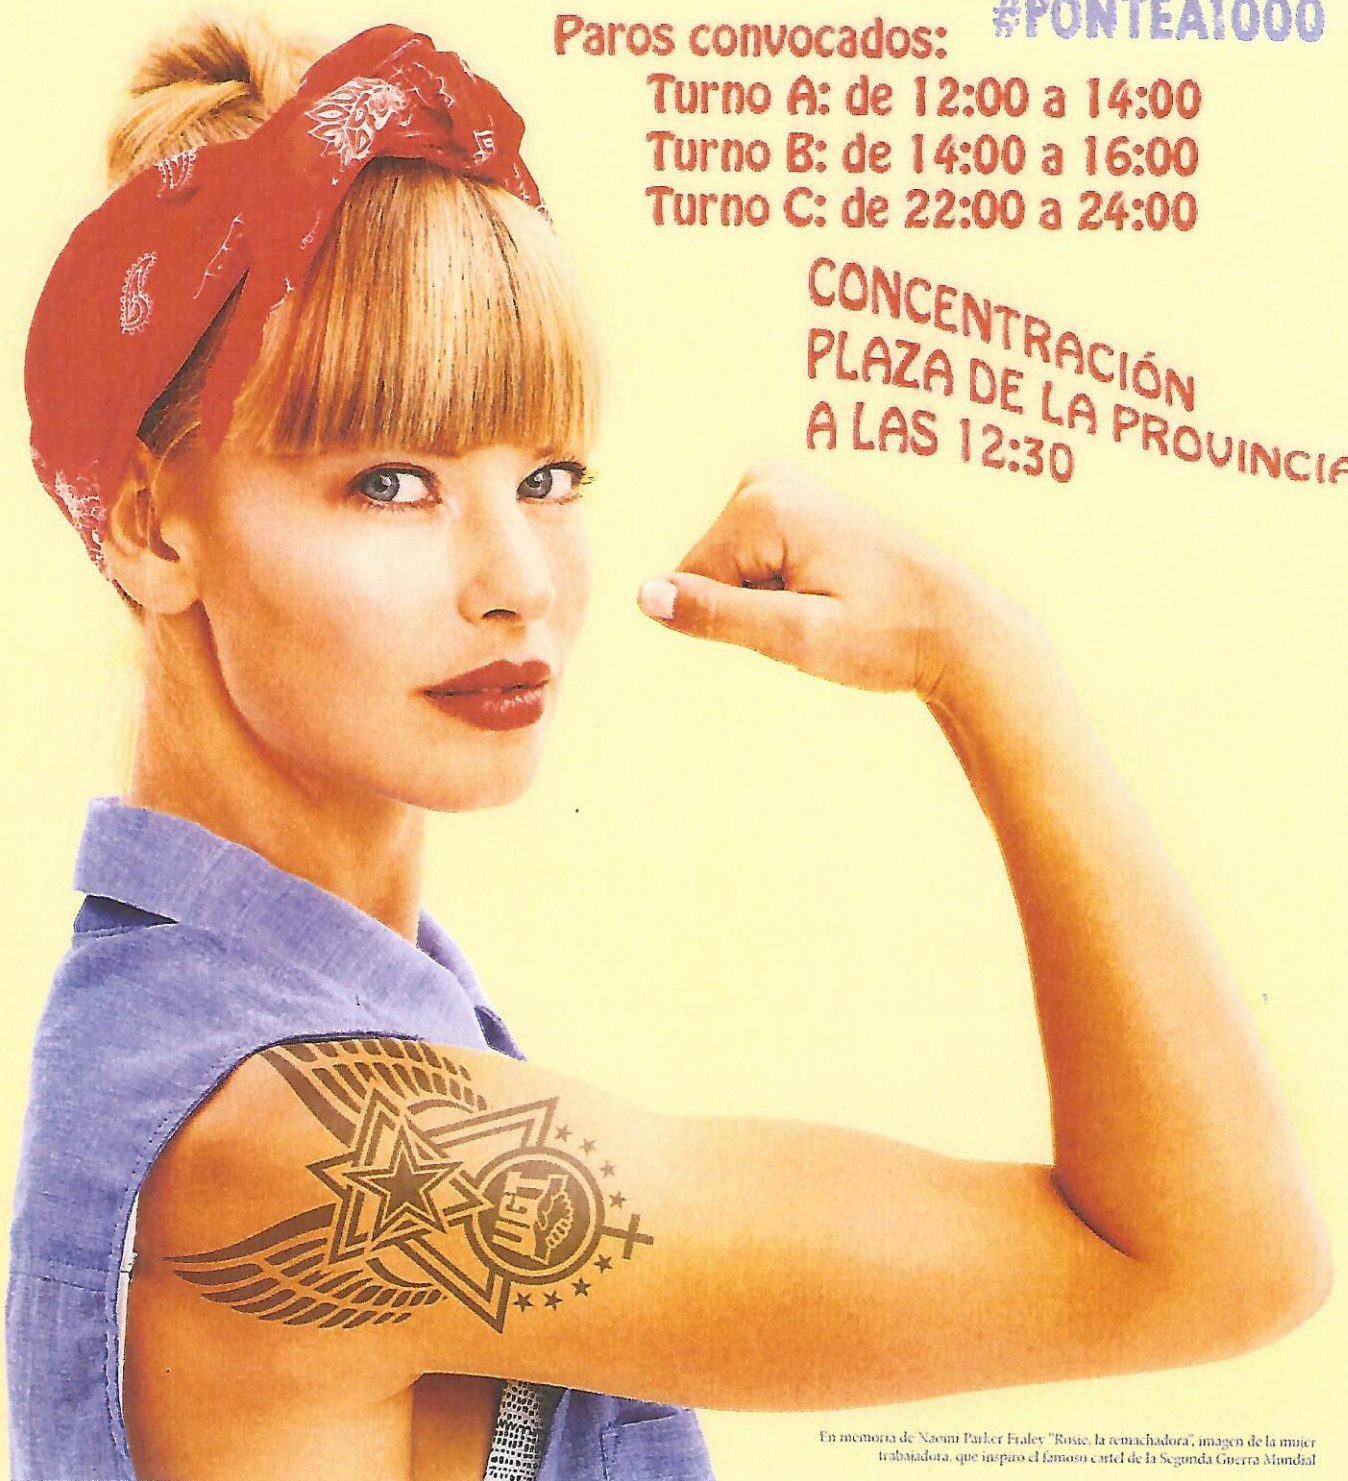

8 DE MARZO DE 2018
DÍA INTERNACIONAL DE LA MUJER

feminista

Paros convocados: **#PONTEA1000**

Turno A: de 12:00 a 14:00

Turno B: de 14:00 a 16:00

Turno C: de 22:00 a 24:00

CONCENTRACIÓN
PLAZA DE LA PROVINCIA
A LAS 12:30

En memoria de Naomi Parker Fraley "Rosie, la remachadora", imagen de la mujer trabajadora, que inspiró el famoso cartel de la Segunda Guerra Mundial